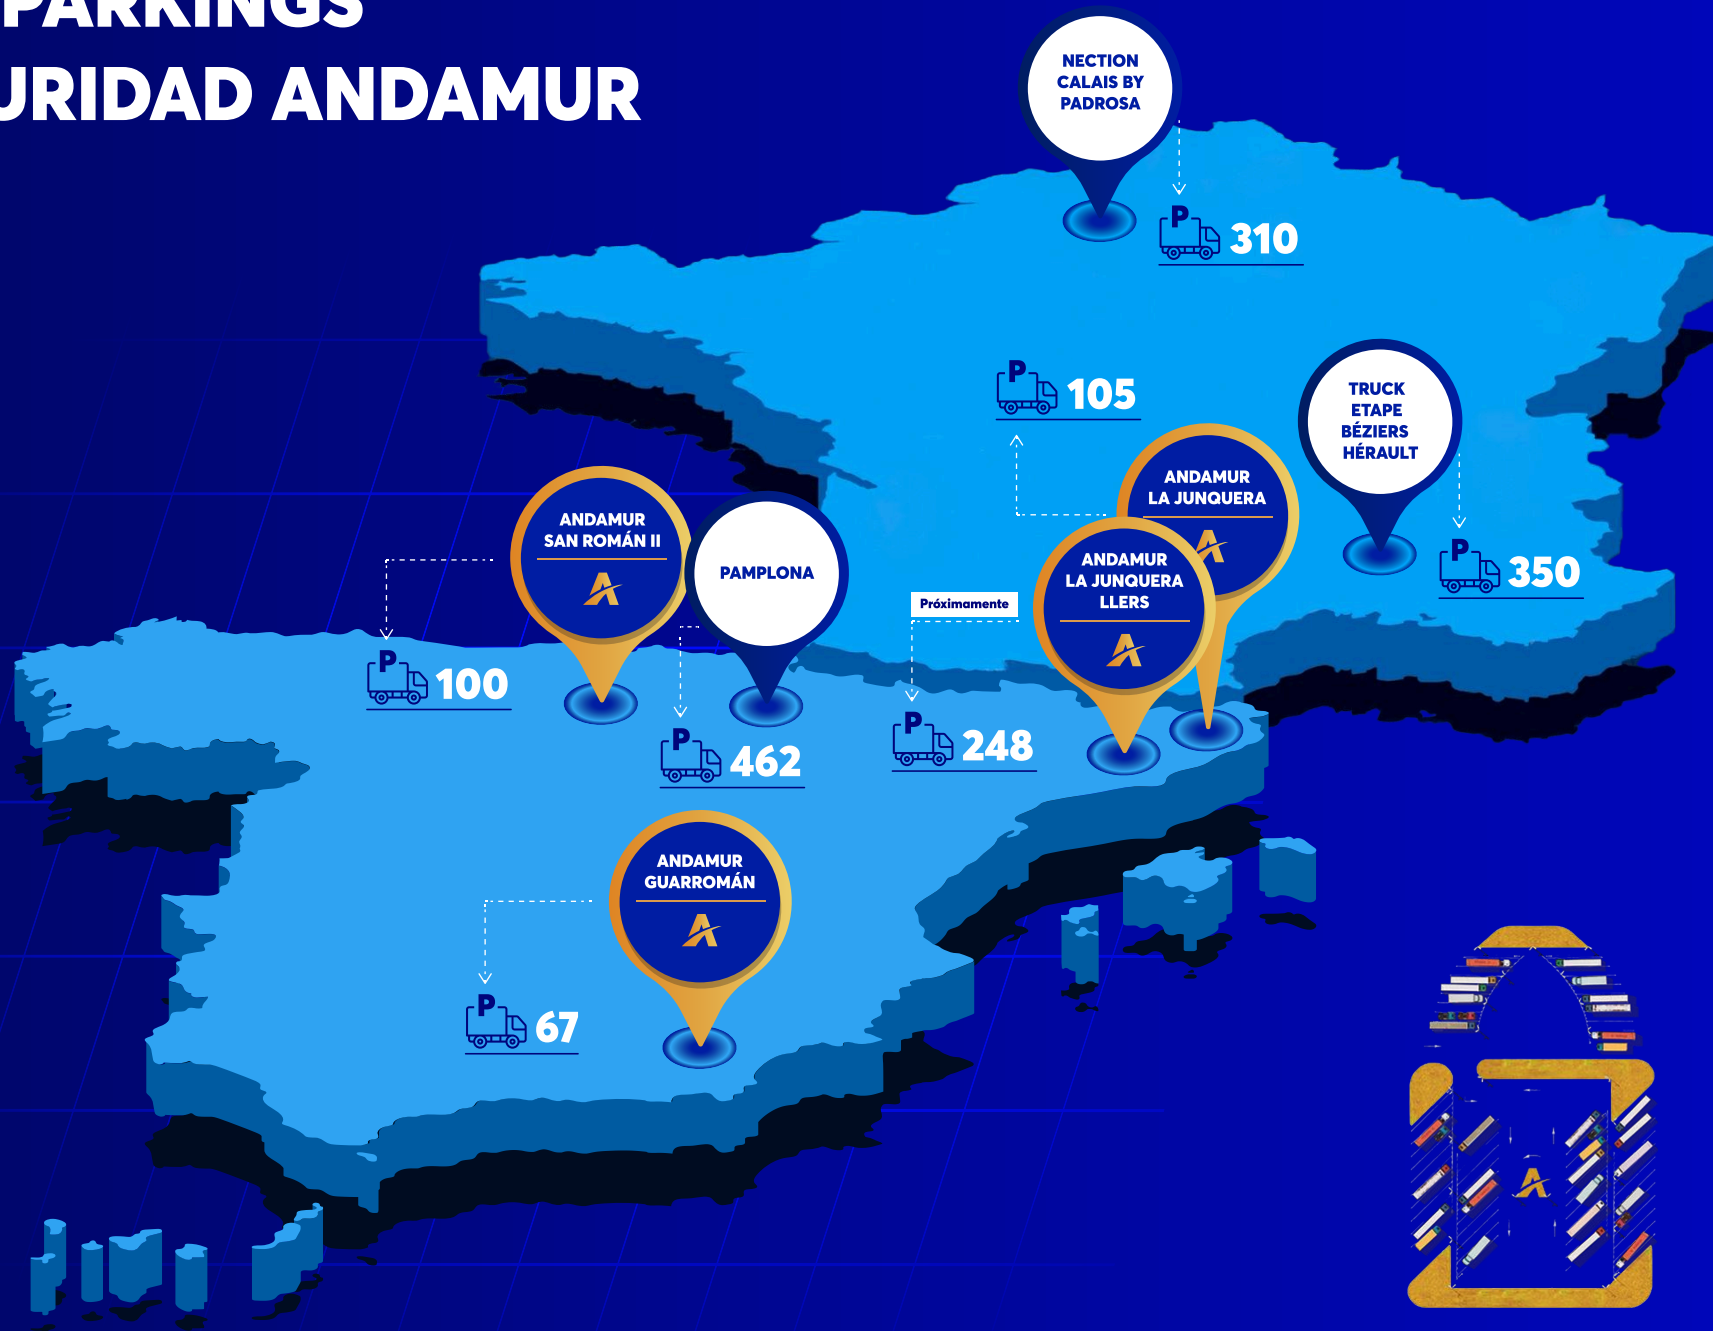

RED DE PARKINGS DE SEGURIDAD ANDAMUR

CERTIFICACIONES DE SEGURIDAD

SSTPA (CATEGORÍA GOLD)

con **DEKRA - ESPORG** en Andamur La Junquera, Guarromán y San Román II.

PSR (TAPA)

En certificación con **APPLUS** para **SAN ROMÁN II**.

SAN ROMÁN II

será uno de los primeros parkings en Europa con ambas certificaciones, garantizando el máximo nivel de seguridad para transportistas y su carga.

EN PROGRESO

EN ANDAMUR, PROTEGEMOS LO QUE IMPORTA.
Descubre más sobre nuestro sistema de Seguridad Integral.

SEGURIDAD ANDAMUR

Scan the QR code to open this document
in an interactive pdf viewer

● powered by Featpaper