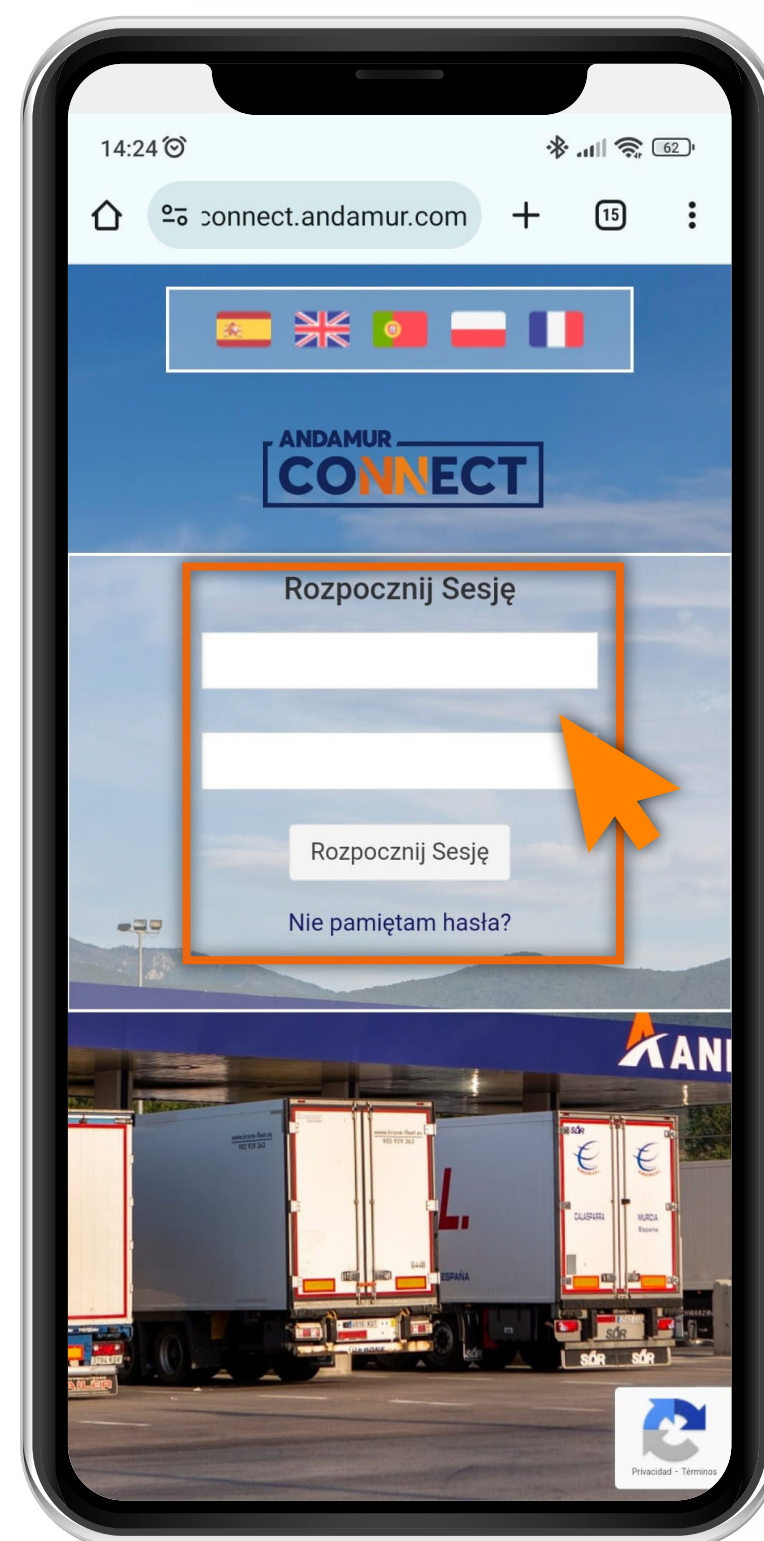

**ANDAMUR**  
**CONNECT**

**INSTRUKCJE OBSŁUGI I ZMIANA  
NUMERU PIN KARTY PALIWOWEJ**

01

## Dostęp do Andamur Connect

Dostęp znajduje się **po prawej stronie witryny [www.andamur.com](http://www.andamur.com)**.  
Dostęp można uzyskać z **dowolnego urządzenia**.

ANDAMUR  
**CONNECT**

02