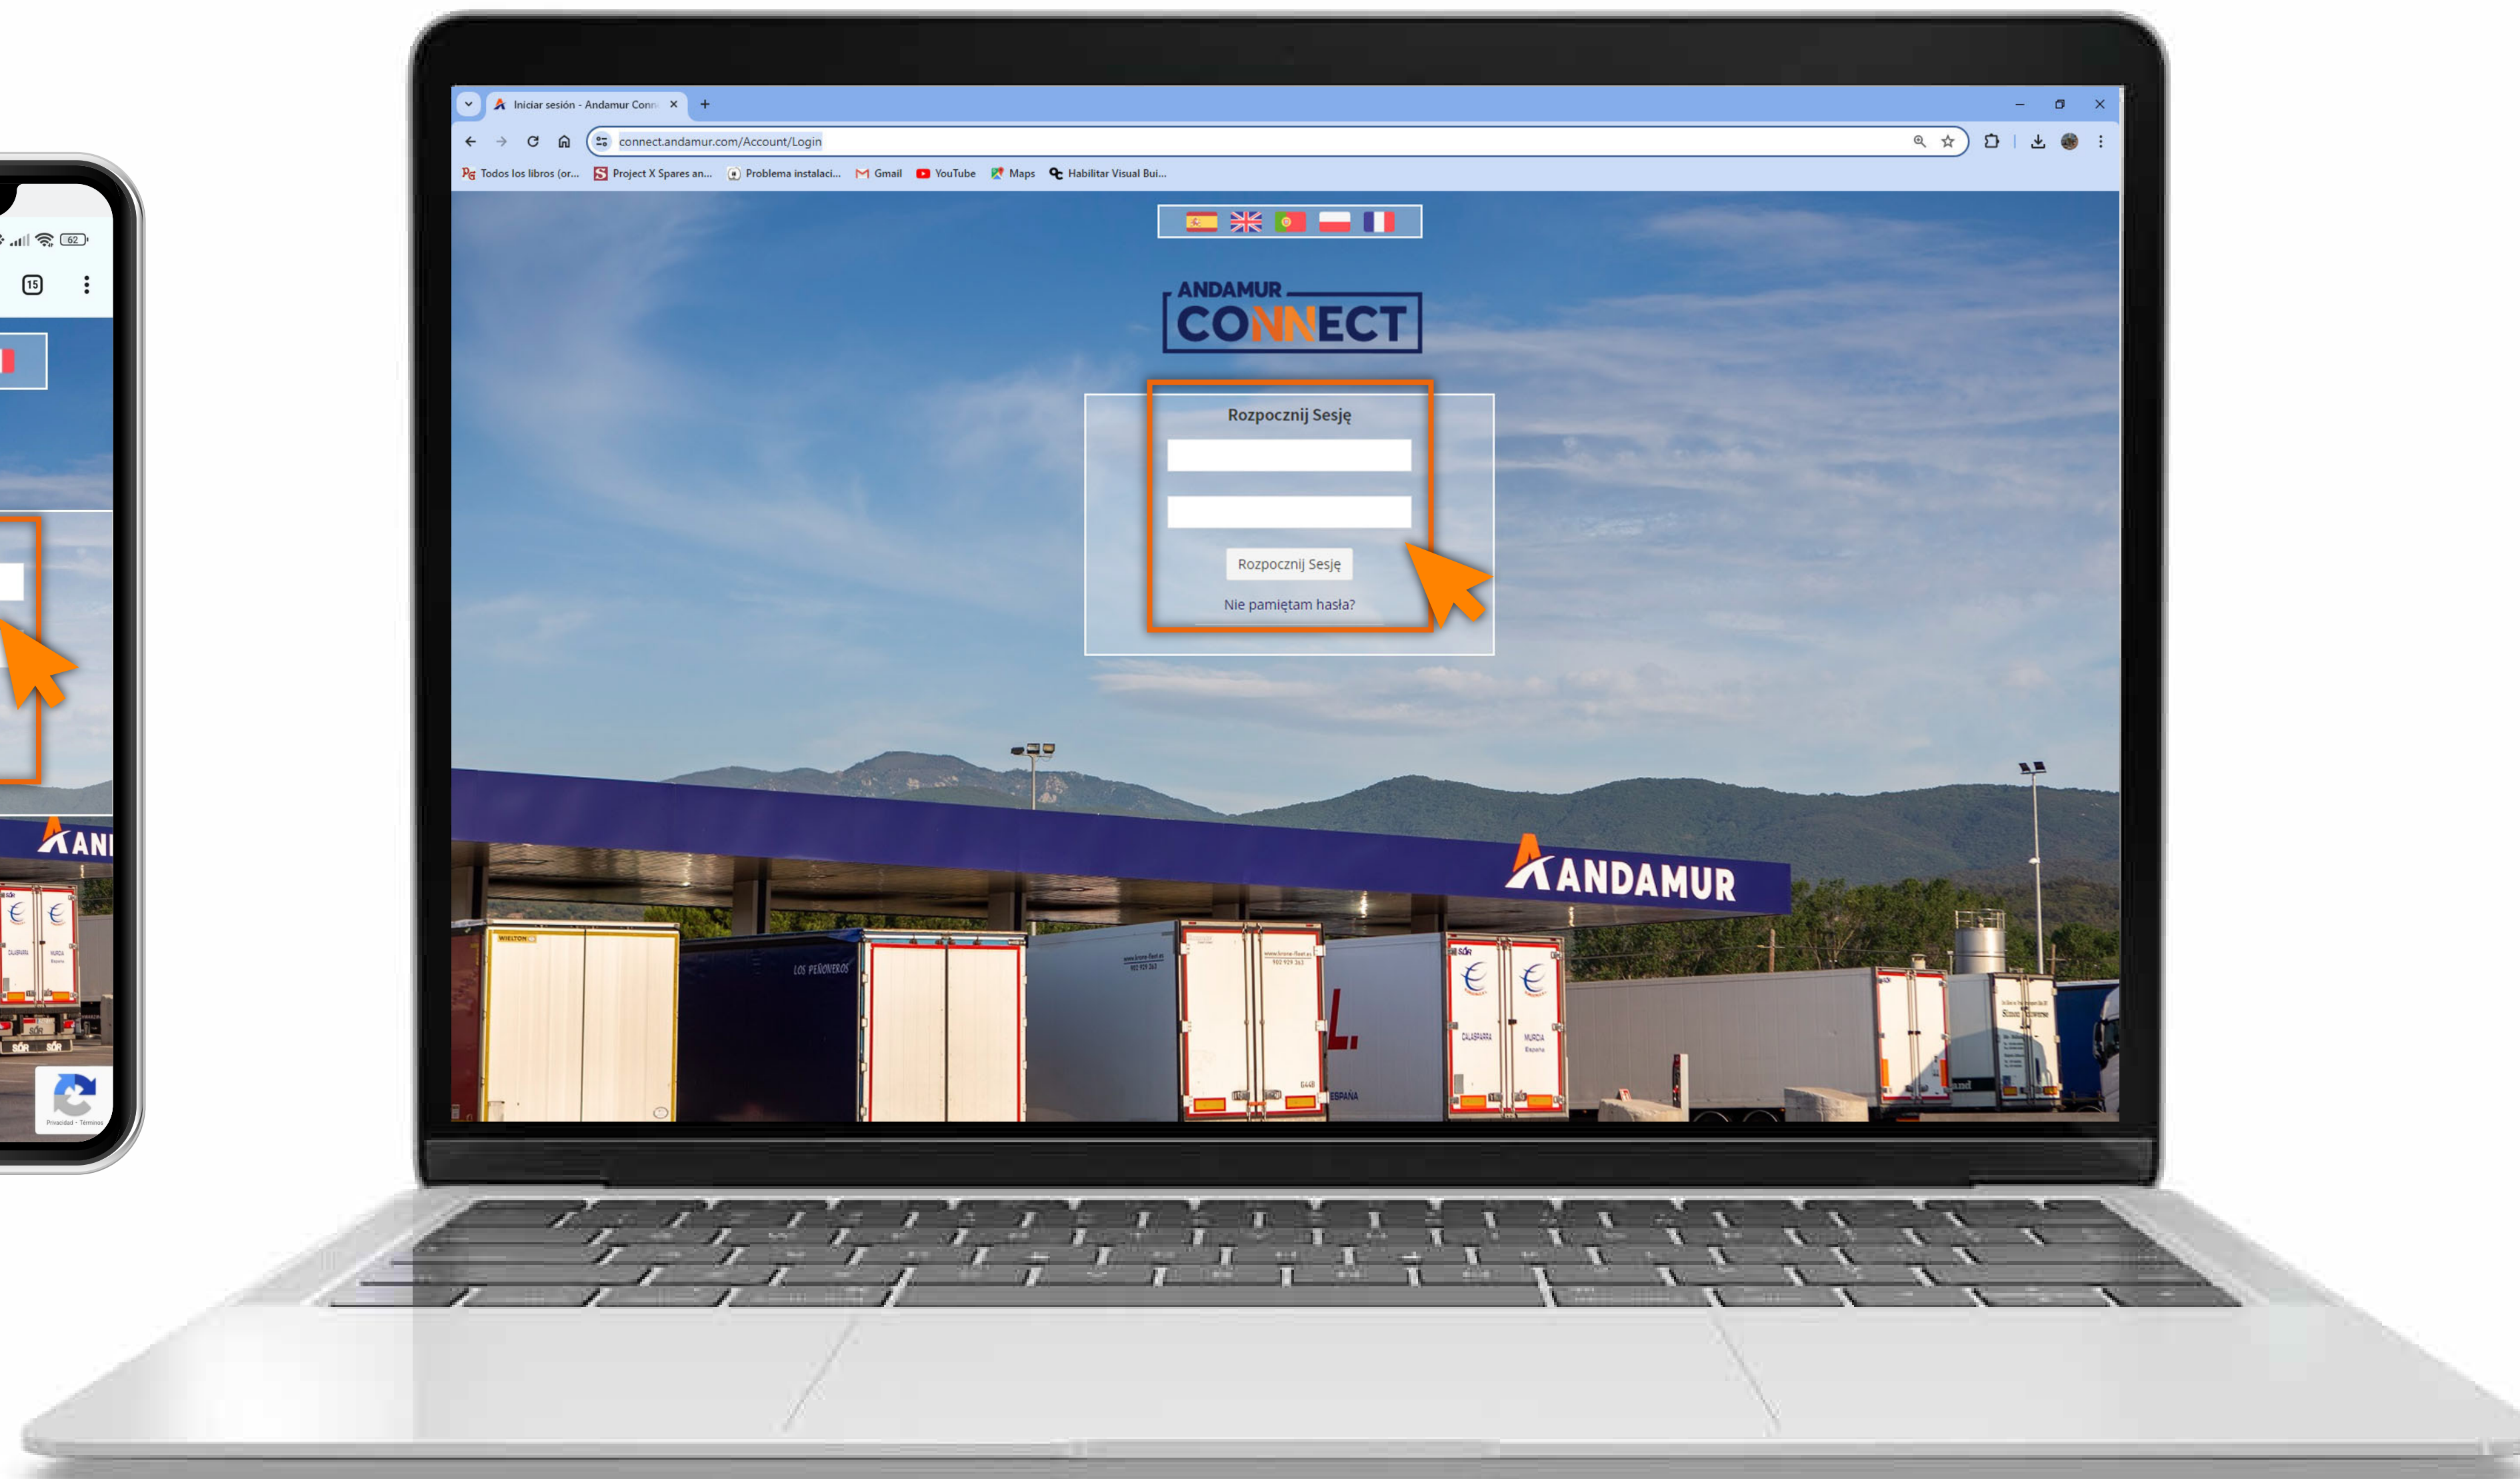

**ANDAMUR**  
**CONNECT**

**INSTRUKCJE OBSŁUGI I ZMIANA  
NUMERU PIN KARTY PALIWOWEJ**

01

## Dostęp do Andamur Connect

Dostęp znajduje się **po prawej stronie witryny [www.andamur.com](http://www.andamur.com)**.  
Dostęp można uzyskać z **dowolnego urządzenia**.

ANDAMUR  
**CONNECT**

02