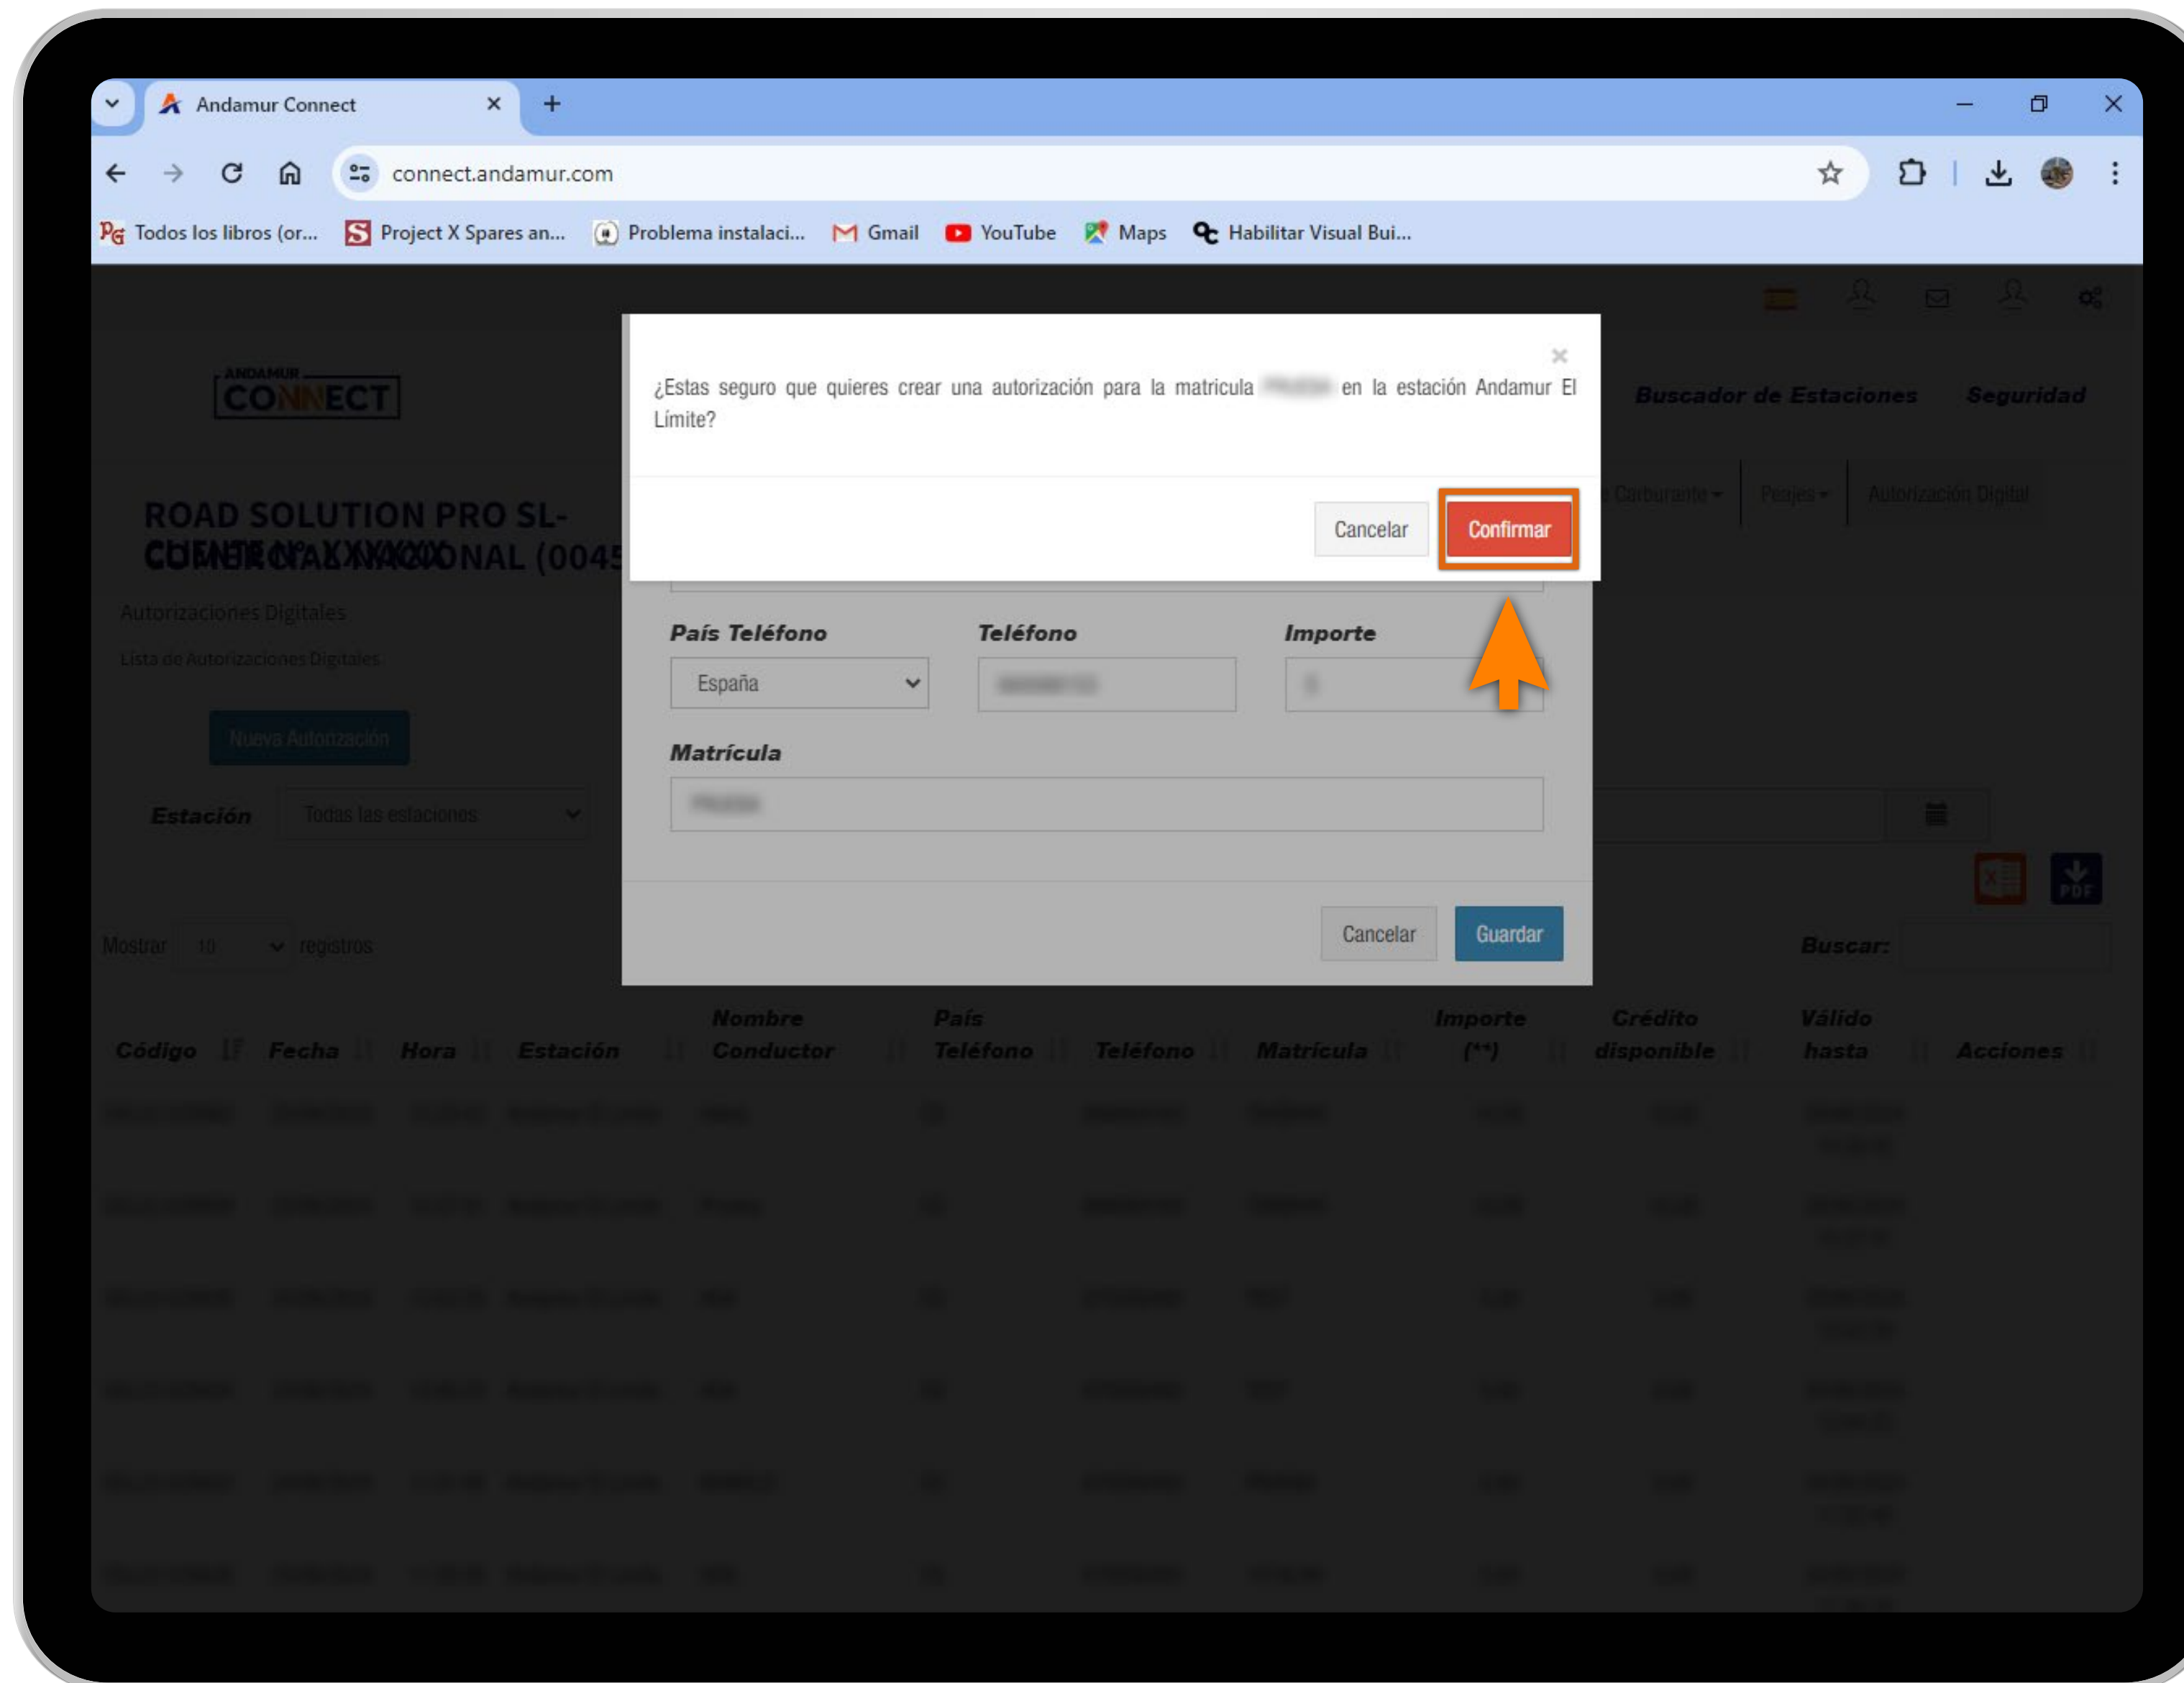

06

Confirmar tu Nueva Autorización

A continuación aparece un **mensaje de seguridad** para confirmar la solicitud de Autorización Digital para esa matrícula. **Si los datos introducidos son correctos, pulsamos Confirmar.**