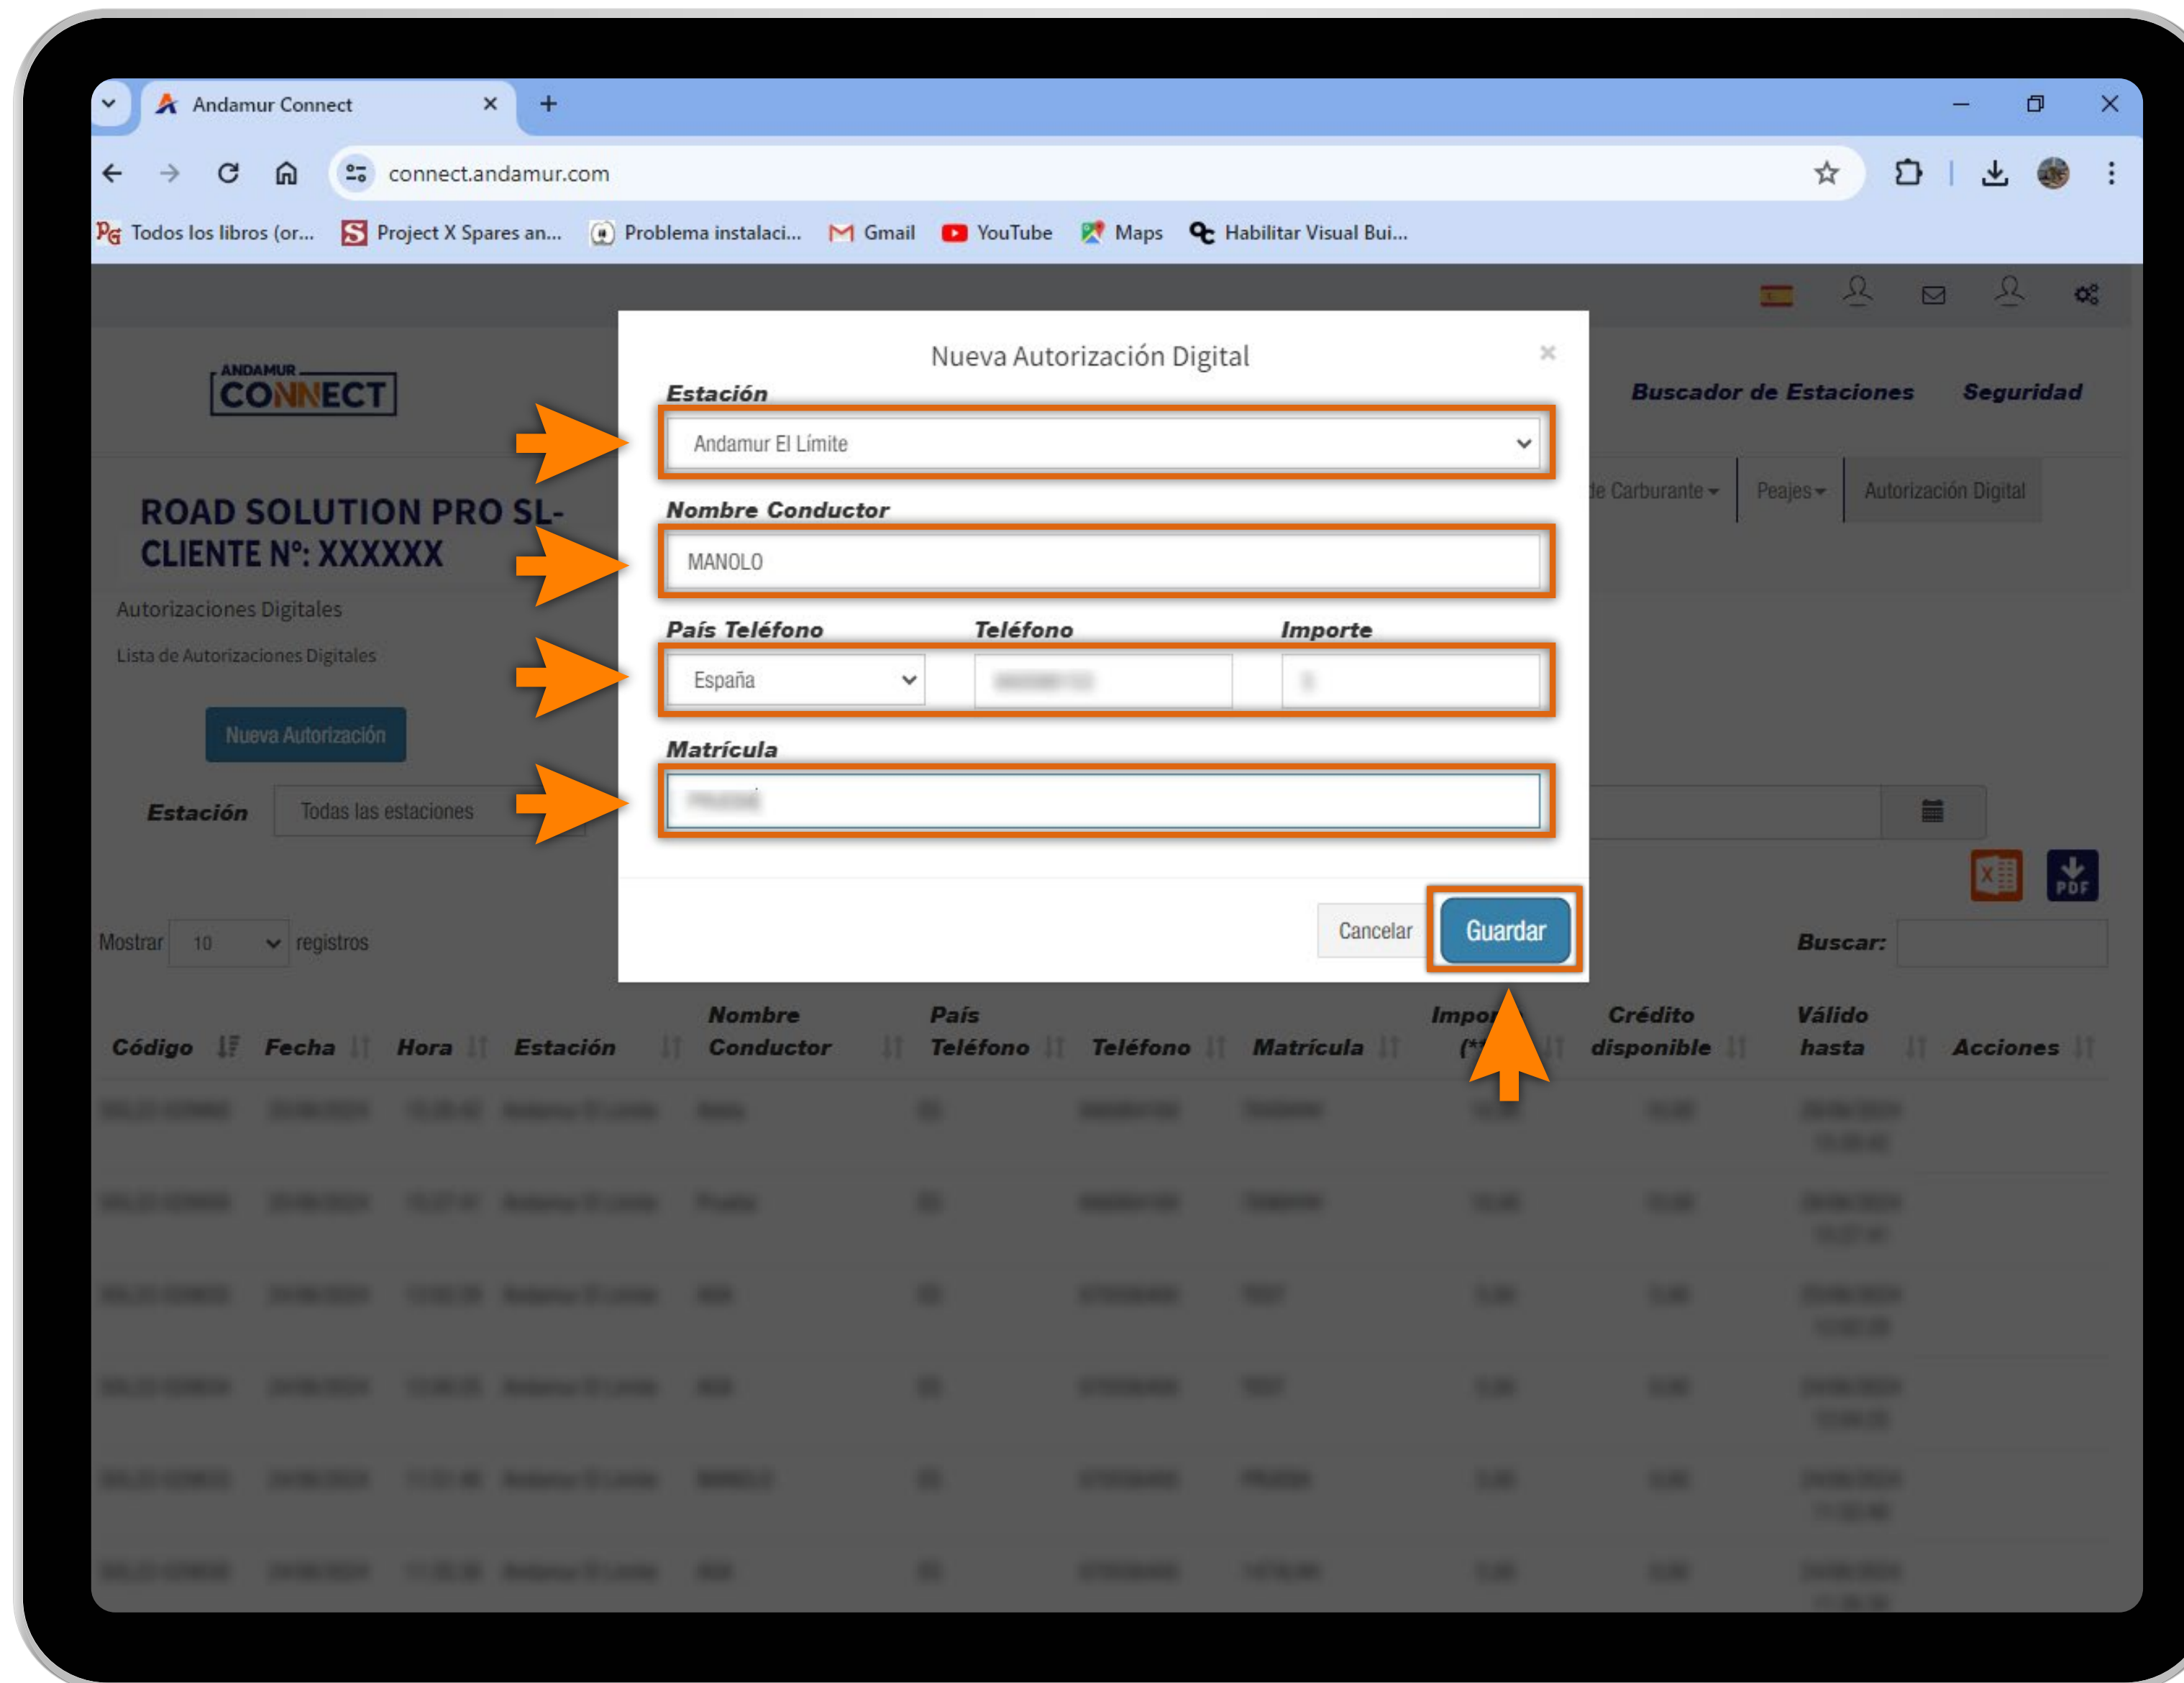

Nueva Autorización

Estación Todas las estaciones Desde Hasta

Mostrar 10 registros Buscar:

Código	Fecha	Hora	Estación	Nombre Conductor	País Teléfono	Teléfono	Matrícula	Importe (**)	Crédito disponible	Válido hasta	Acciones
...
...
...
...
...
...
...

04

Solicitar Nueva Autorización Digital

Haz click en el botón "Nueva Autorización" para crear una nueva tarjeta digital temporal.

05

Configurar tu Nueva Autorización

Debes **completar todos los datos** del cuadro y **Guardar**.