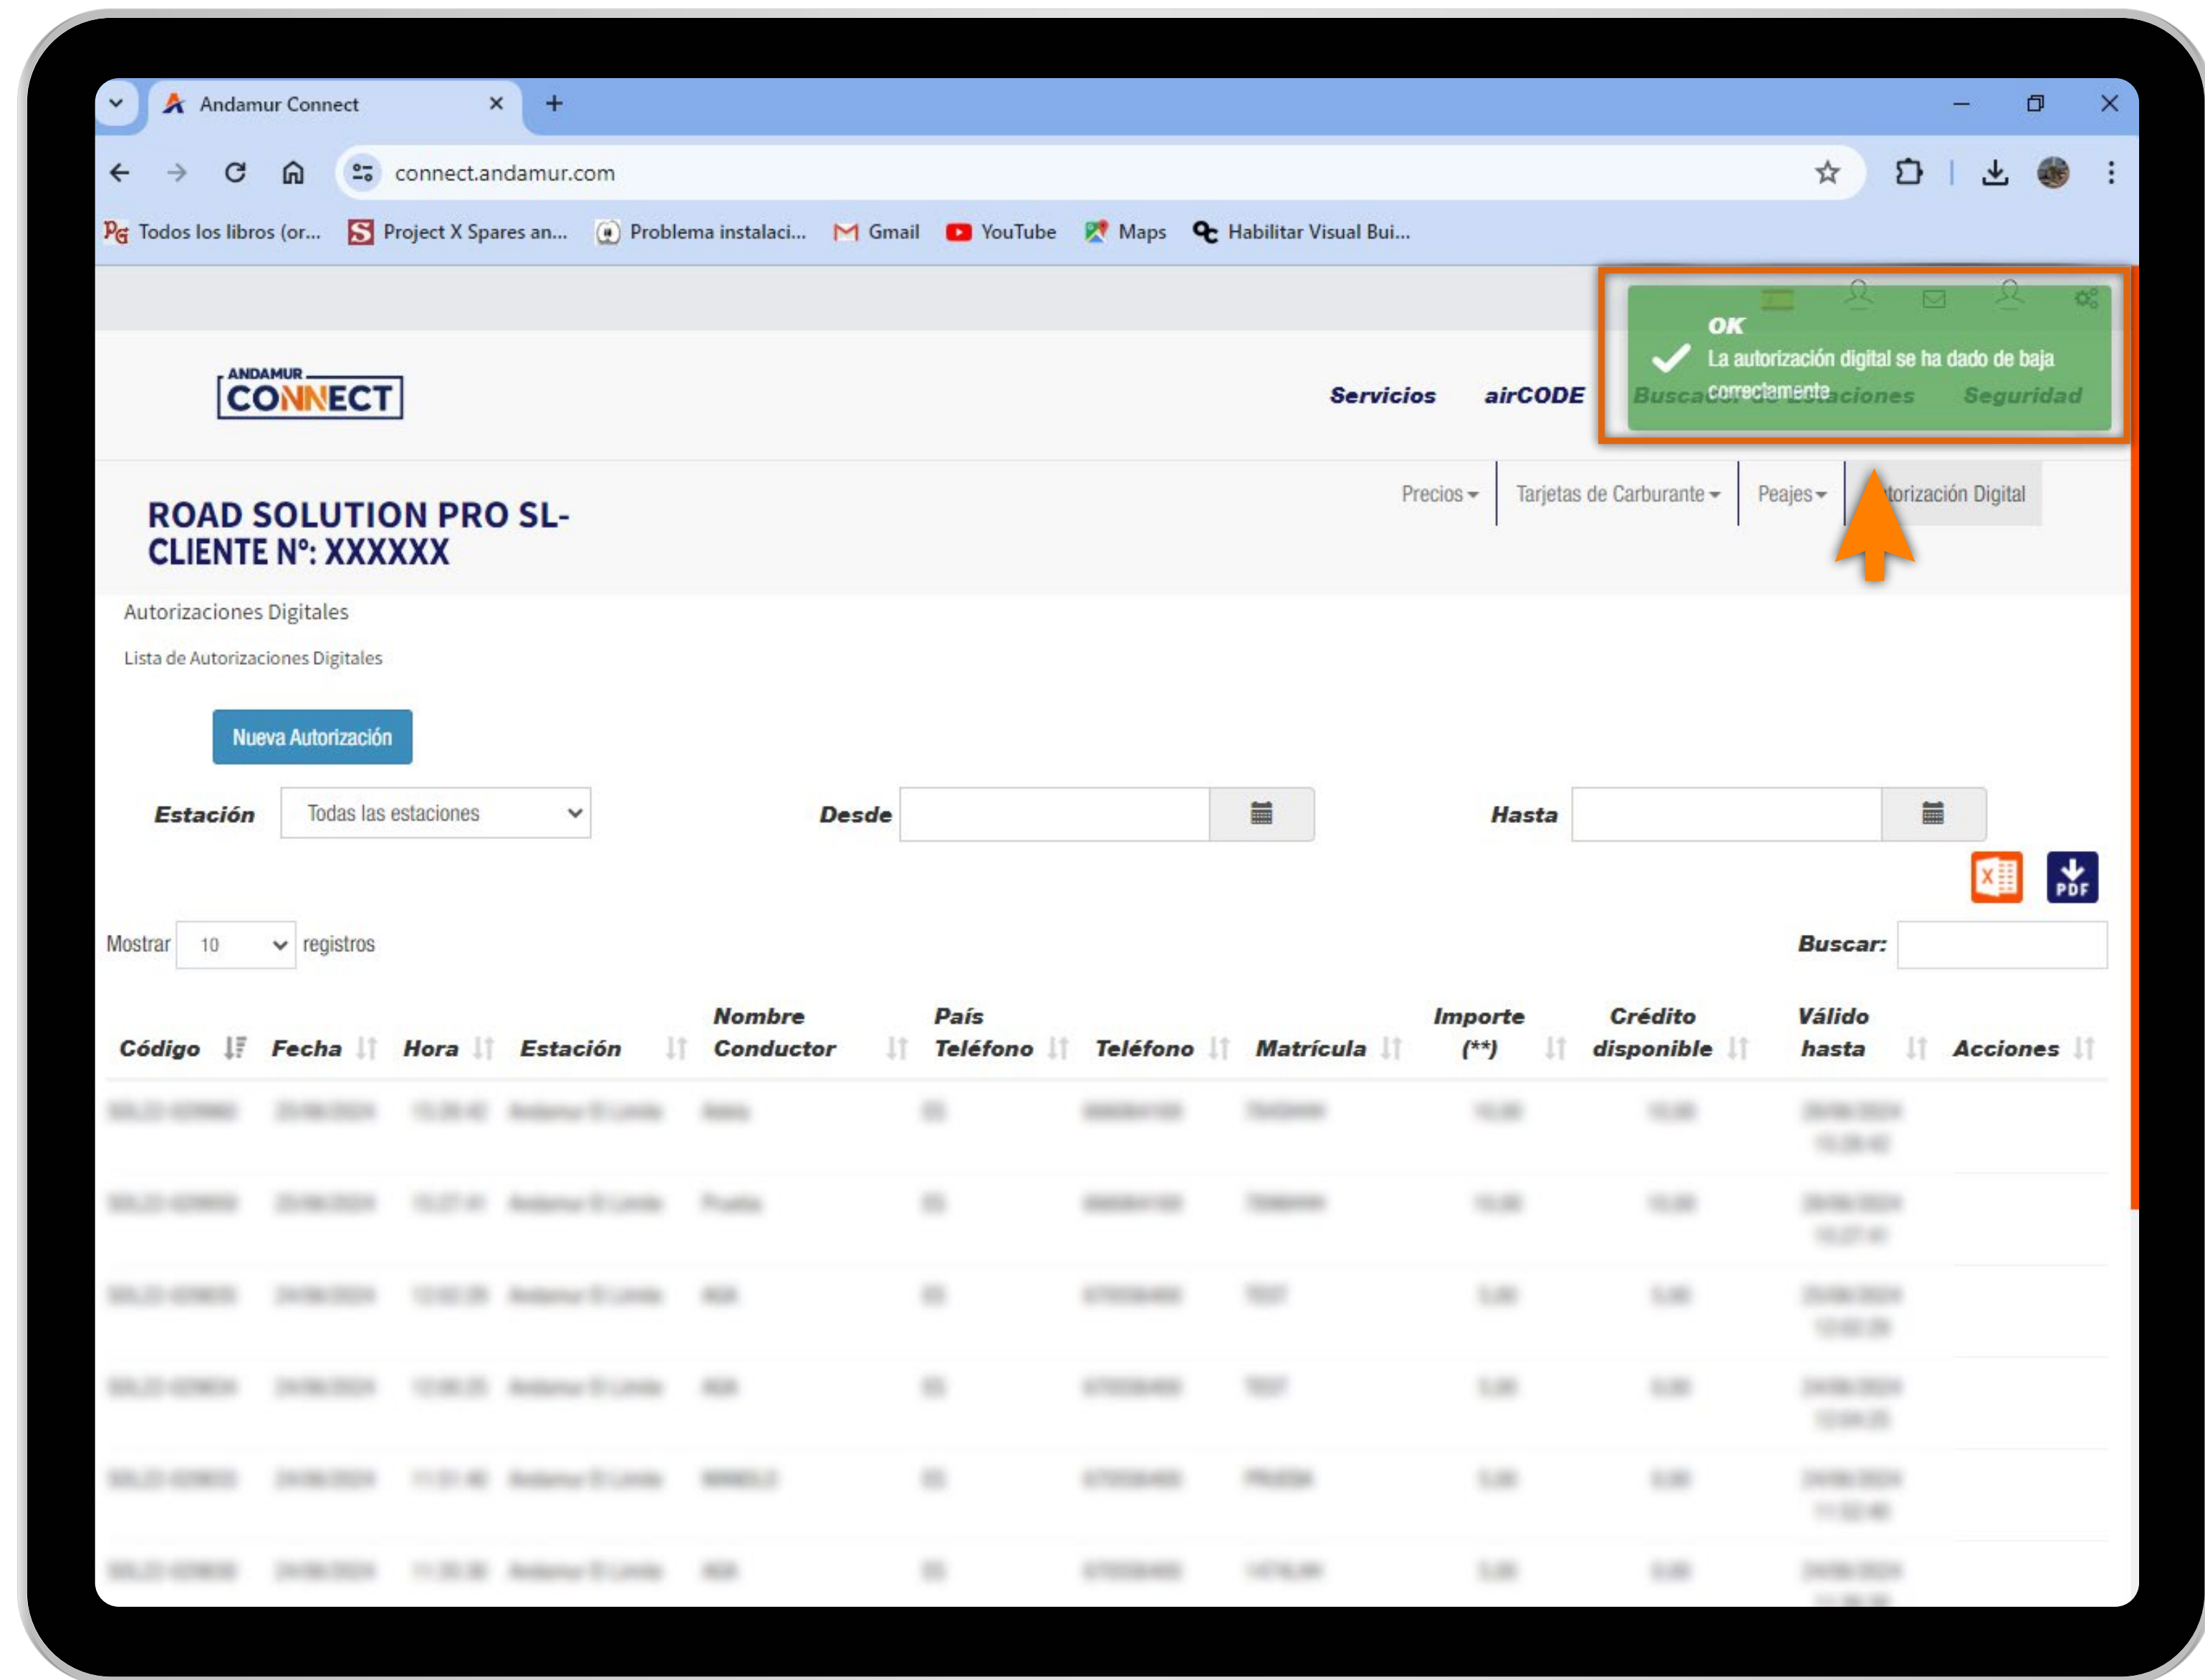

Baja confirmada

La **notificación en verde** confirma la anulación de la autorización. Además, recibirás un **sms** confirmando la **anulación de la autorización**.