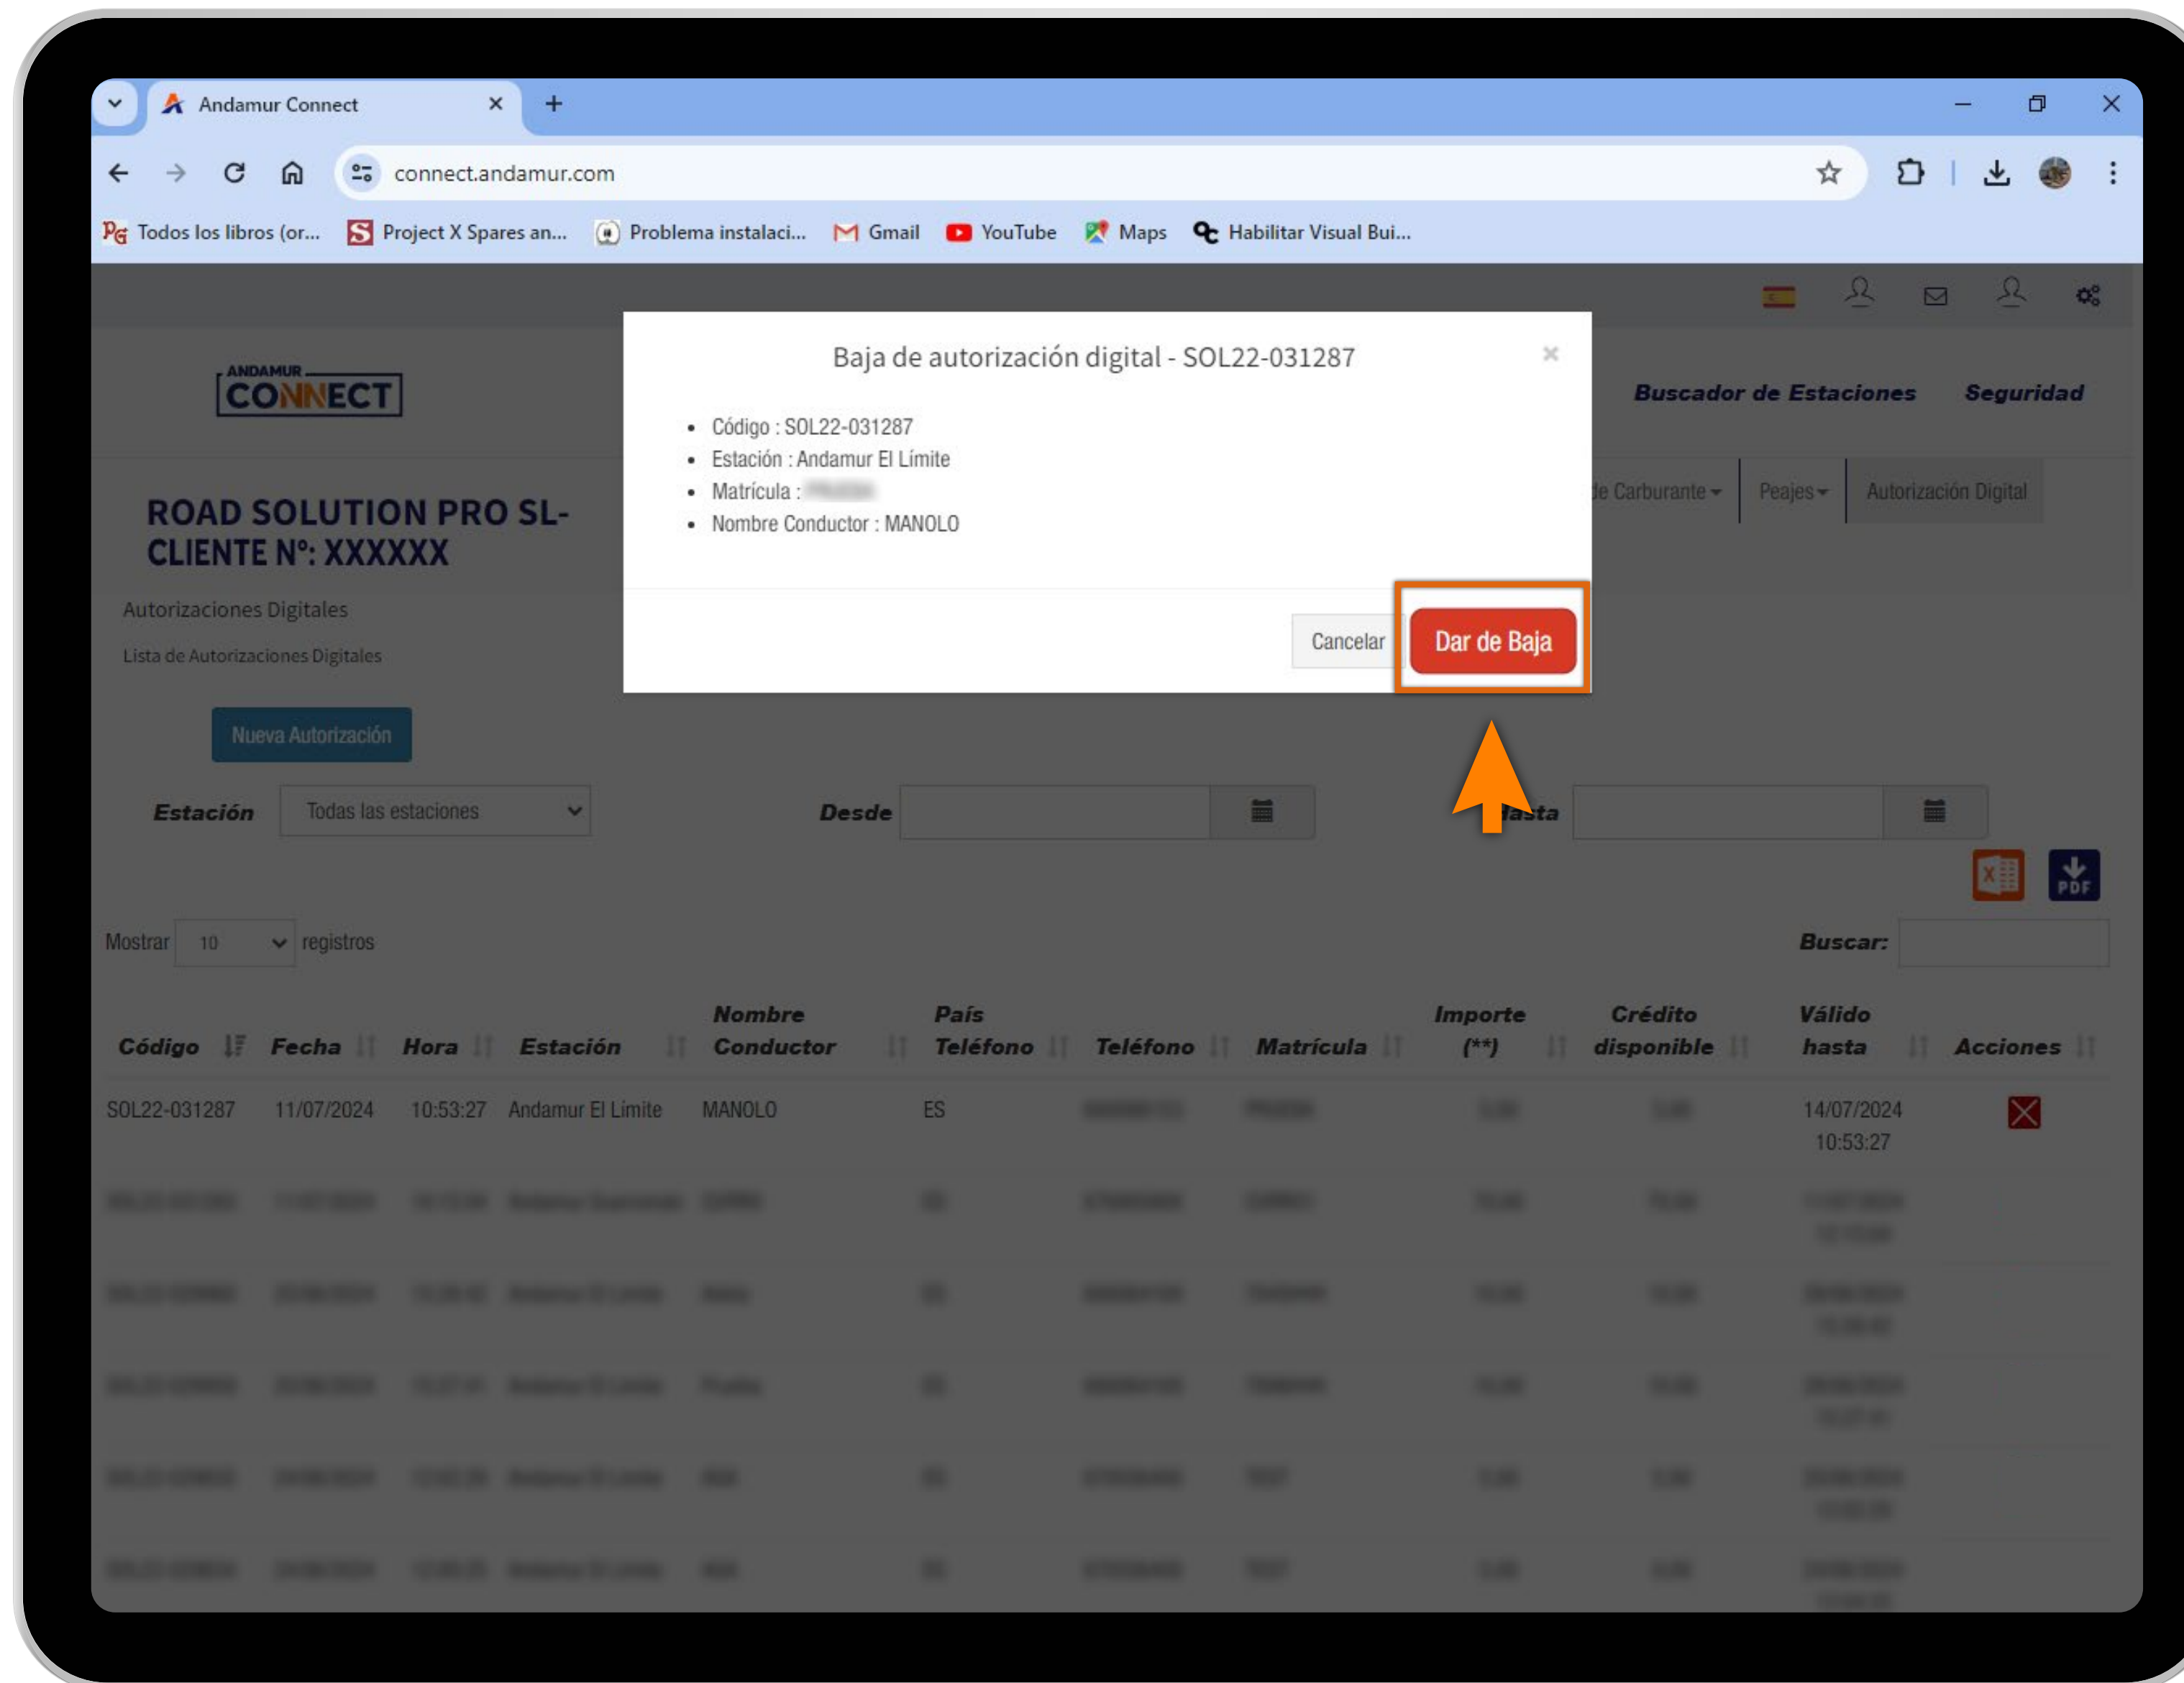

10

Dar de baja la autorización

Una vez pulsado el icono , aparecerá un mensaje con los datos incluidos en la autorización que queremos cancelar. Si es correcto, pulsamos sobre el botón **Dar de Baja**.