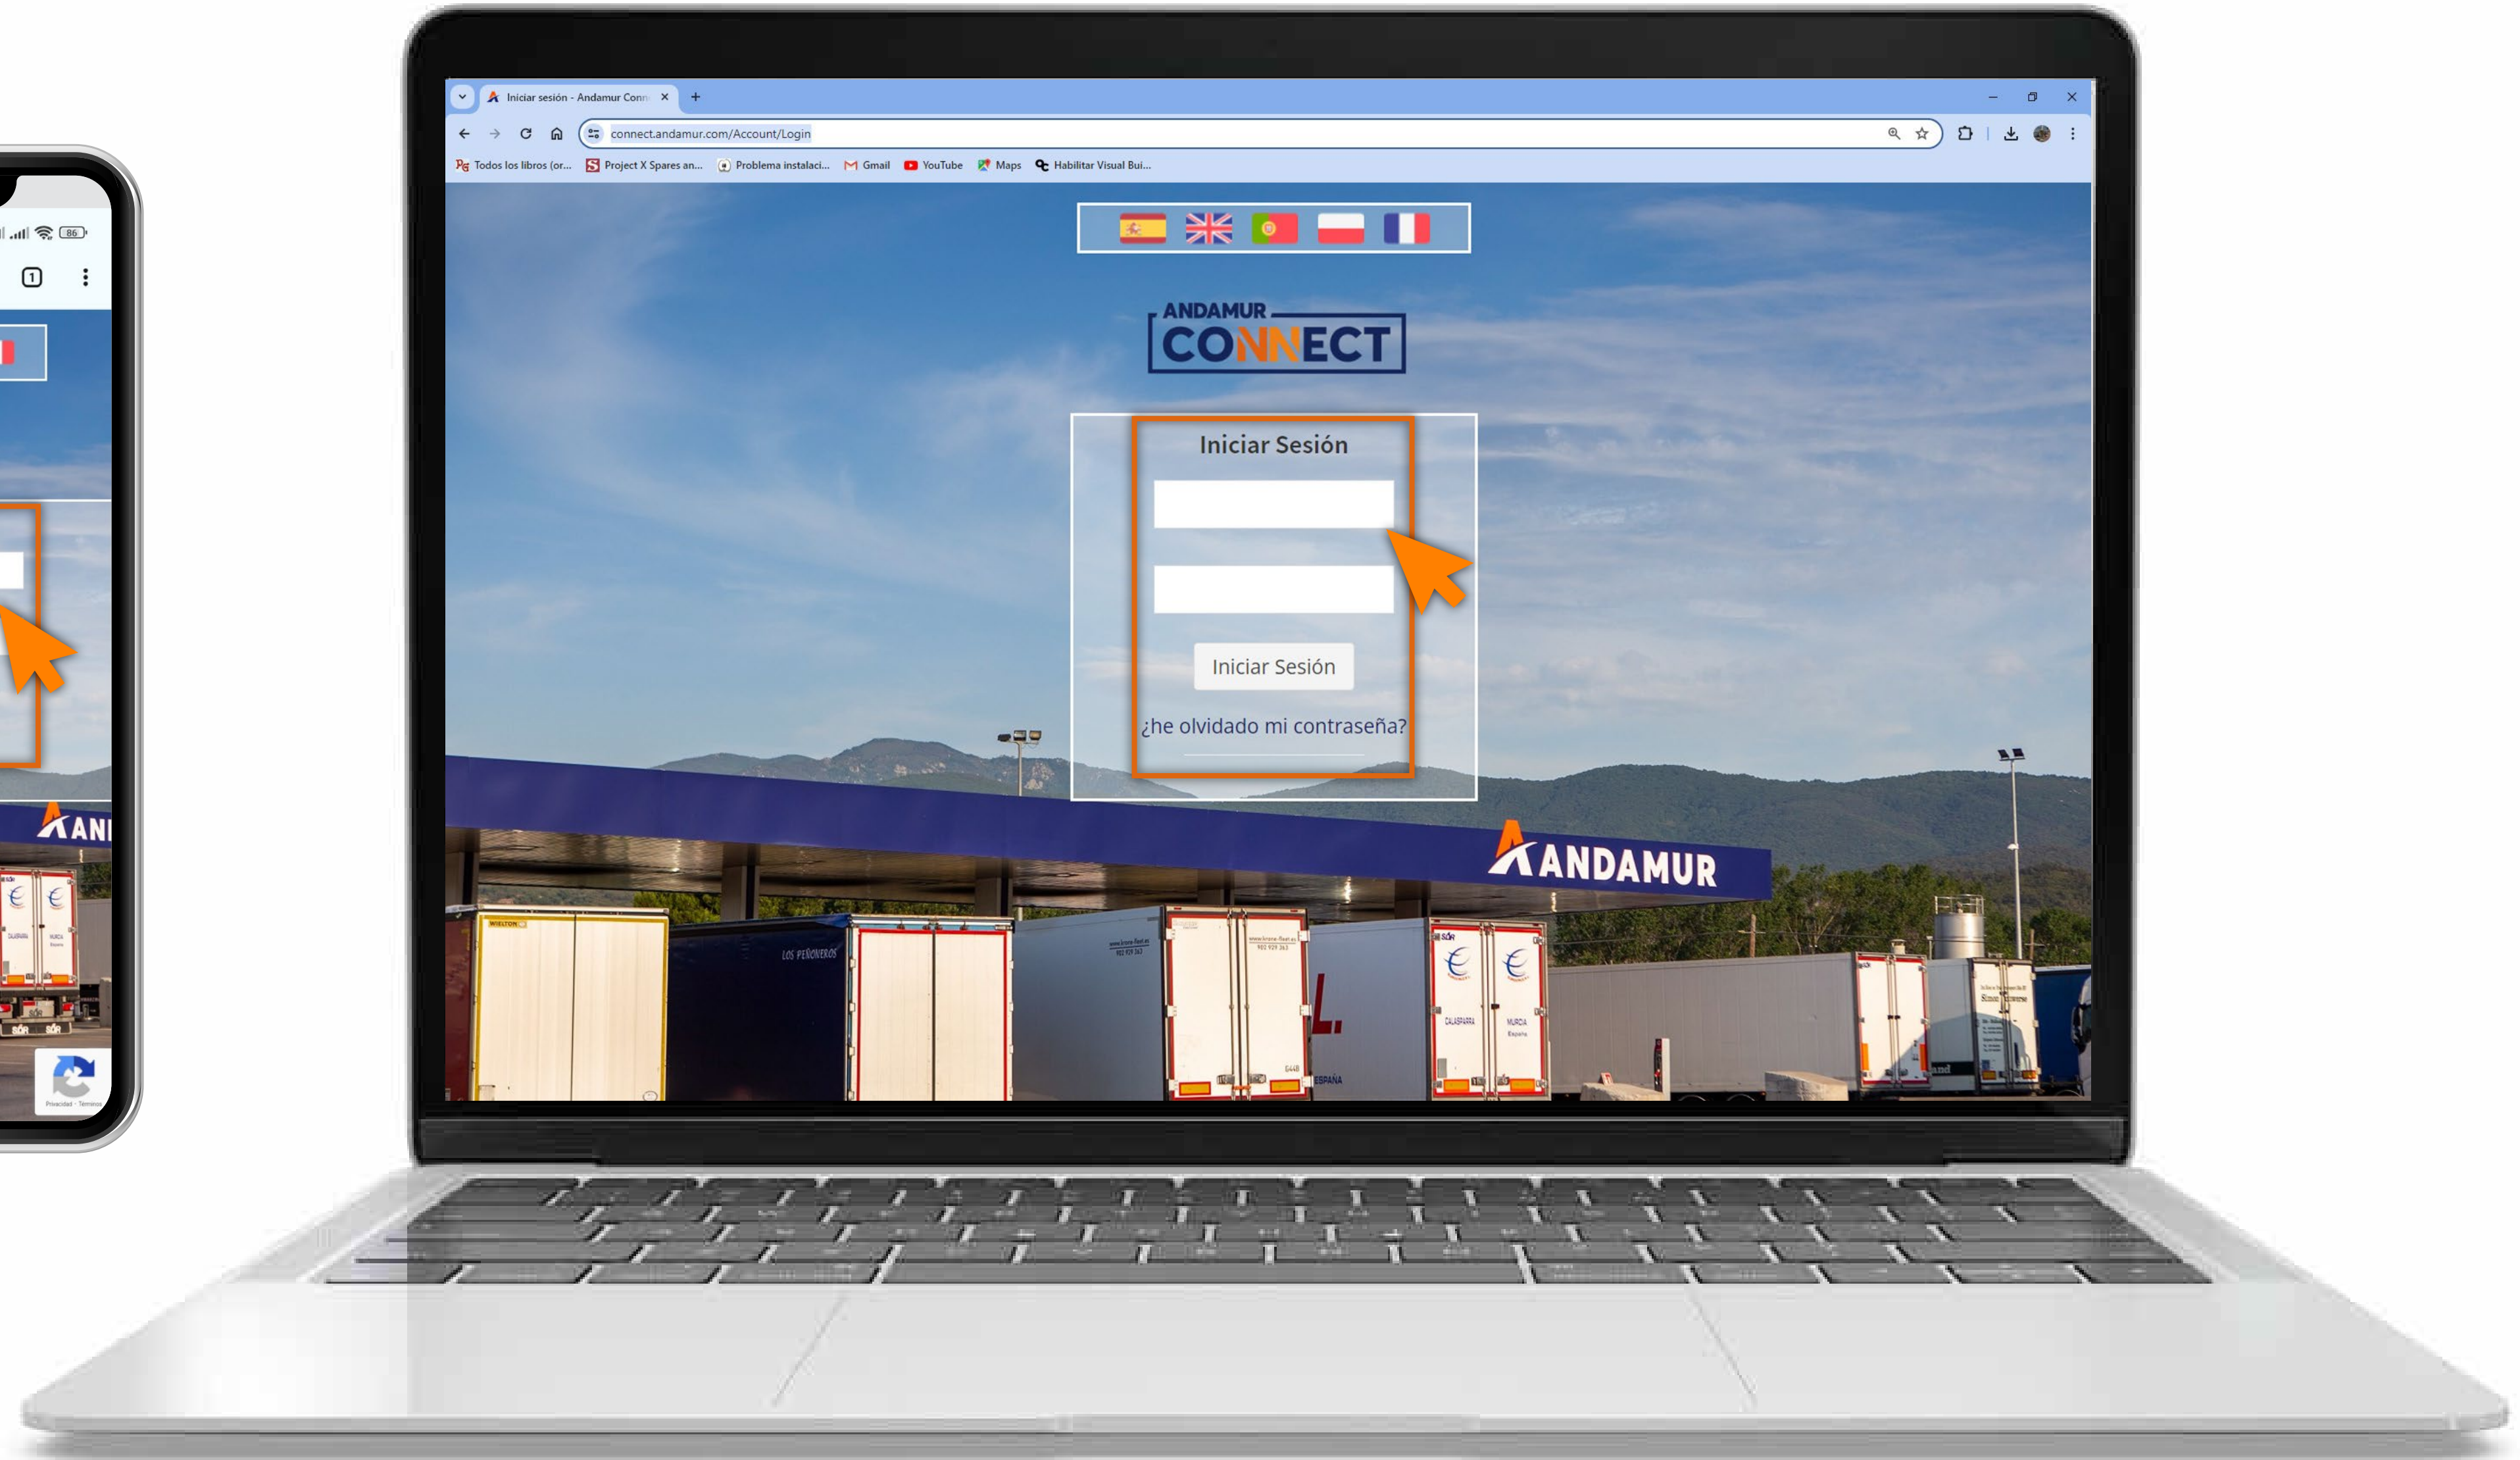

ANDAMUR
CONNECT

**AUTORIZACIÓN DIGITAL
DE REPOSTAJE**

01

Acceder a Andamur Connect

Puedes **acceder desde la parte superior derecha** en www.andamur.com. El acceso se puede hacer **desde cualquier dispositivo**.

03

Acceder a "Autorización Digital"

En la parte superior derecha de la pantalla se encuentra el acceso a Autorización Digital. Las Autorizaciones Digitales son tarjetas virtuales temporales con un saldo específico con el que puedes repostar durante 24h.