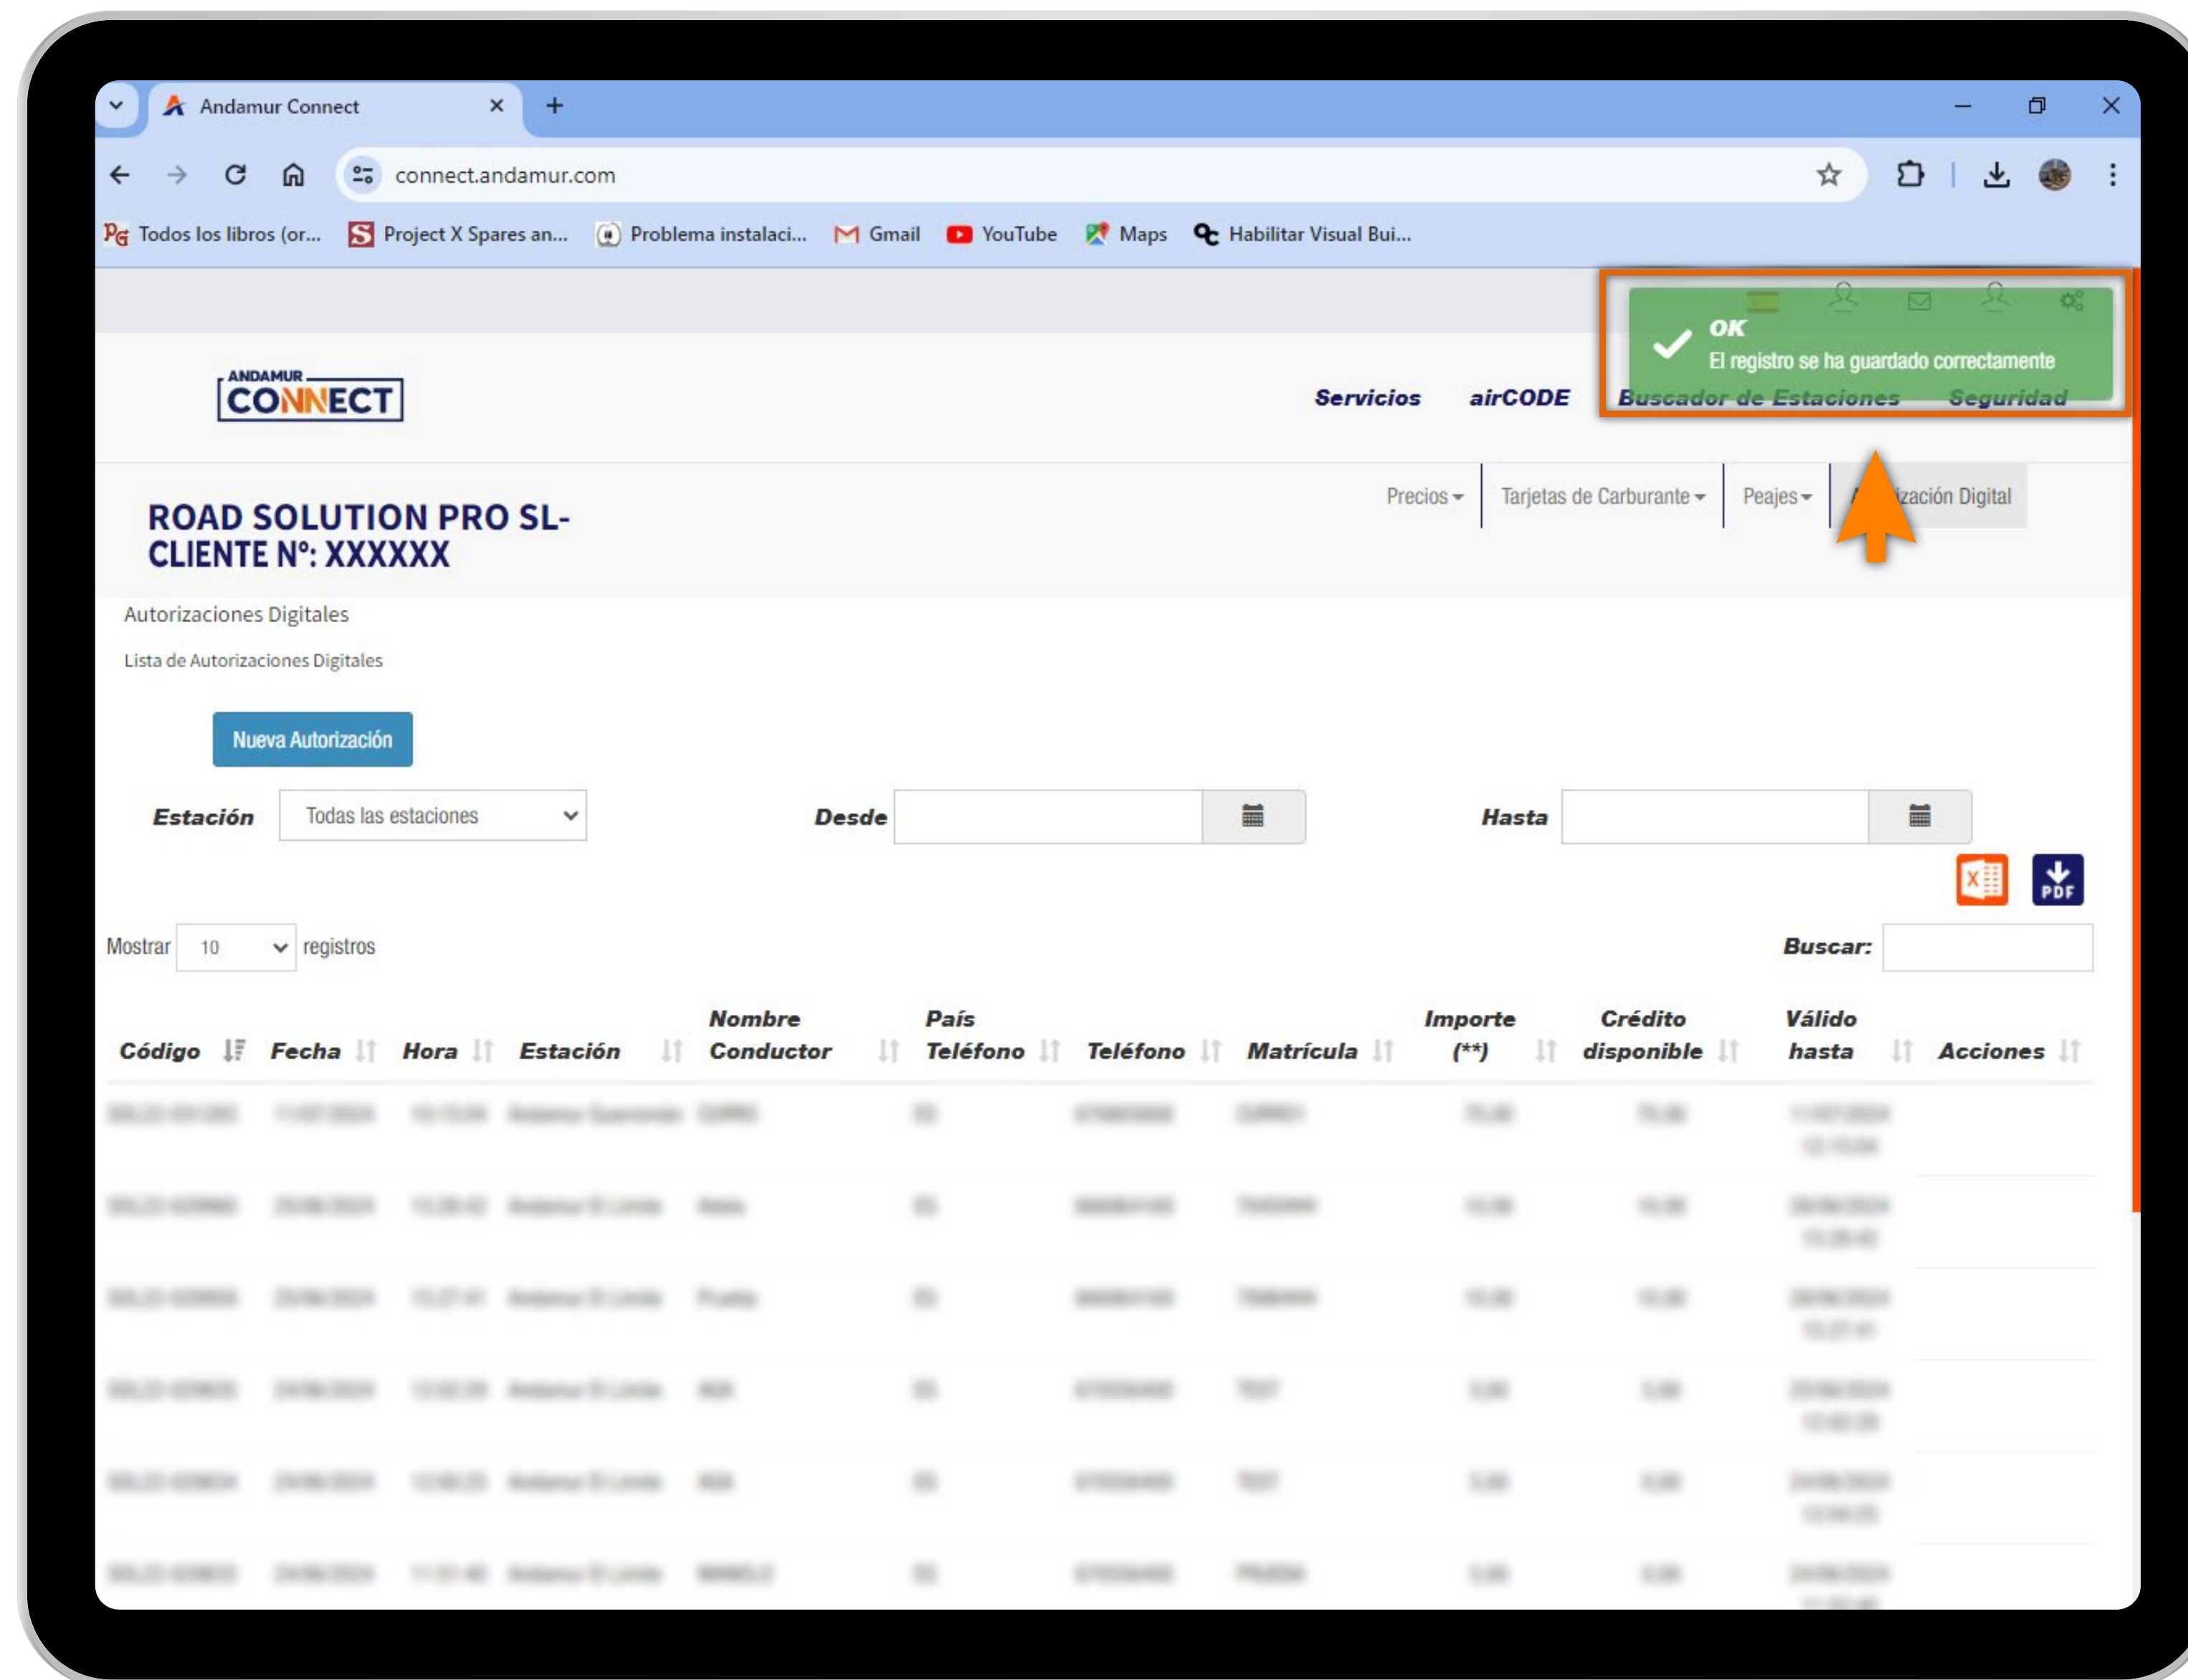

07

Autorización confirmada

El **indicador en verde** confirma que el registro se ha guardado correctamente. Una vez activa la autorización, el teléfono indicado recibirá un sms informativo con la matrícula y el nº de tarjeta.